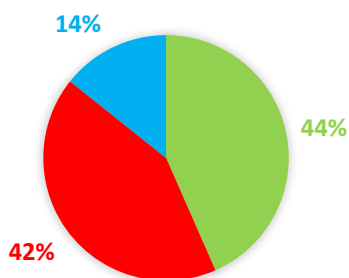

13. Uvítali byste preferenci autobusů MHD na světelných křižovatkách v Třebíči?