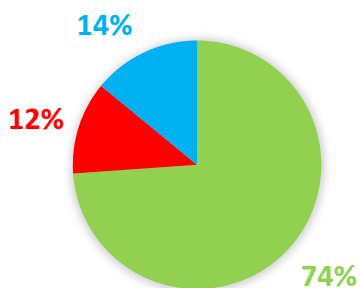

3. Uvítali byste kruhový objezd na křižovatce Hrotovická-Spojovací?

4. Uvítali byste kruhový objezd na křižovatce Hrotovická-Kosmákova?

Ano	347
Ne	153
Nevím	48
Jiné	8

5. Byl by obchvat Pocoucova lepší než nyní budované "narovnění zatáček"?