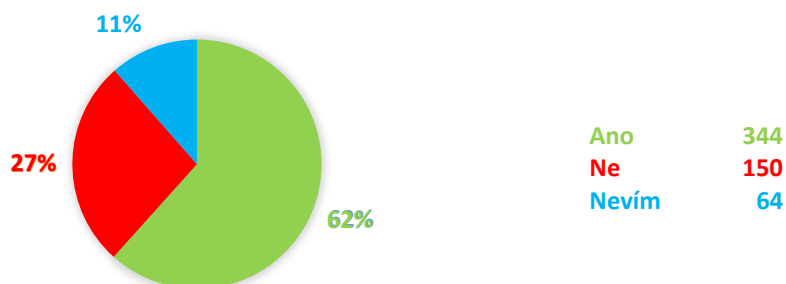

8. Bylo by vhodnější řešit křižovatku ulic Modřínová-Jelínkova-Velkomeziříčská kruhovým objezdem?