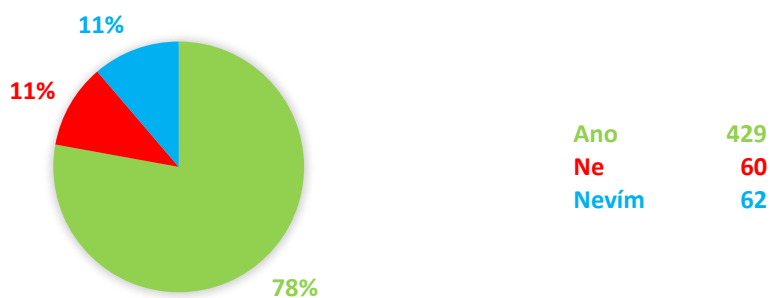

10. Uvítali byste co nejrychlejší rekonstrukci mostů v Poušově a rozšíření zdejší komunikace?