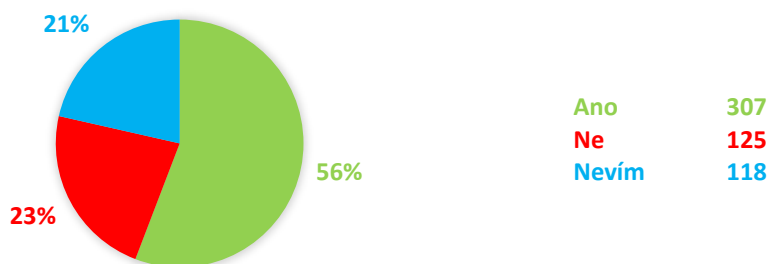

11. Preferovali byste urychlenou rekonstrukci povrchu silnice na ulici Kubišova?