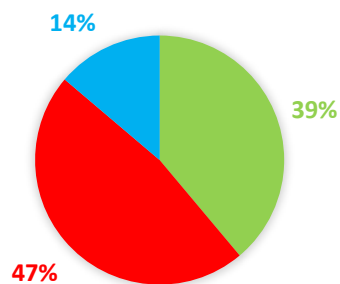

6. Bylo by vhodné vybudovat semafony na křižovatce Znojemská-Demlova-Okrajová?

Ano	217
Ne	264
Nevím	77