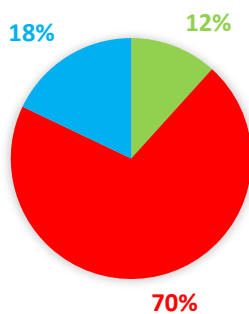

15. Je vhodně řešený cyklopruh na ulici Modřínová?