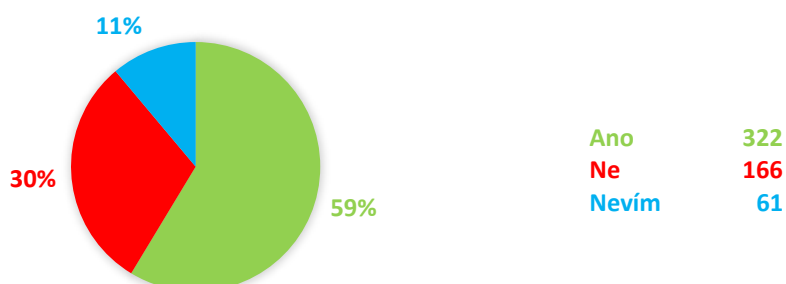

12. Souhlasili byste s vytvořením semaforů na křižovatce Karlovo náměstí-Bedřicha Václavka-Smila Osovského a úpravu přechodů pro chodce?