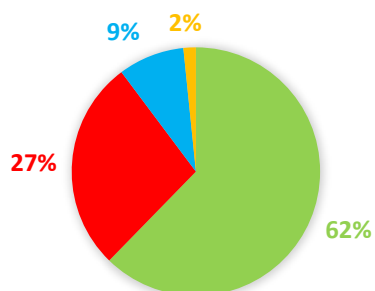

DOPRAVNÍ DOTAZNÍK - VÝSLEDKY

1. Souhlasíte s prosazovanou trasou obchvatu města vedoucí přes Libušino údolí a Lorenzovy sady?

2. Je vhodné zachovat kruhový objezd na křižovatce ulic Velkomeziříčská-Brněnská-Cyrilometodějská?

3. Uvítali byste kruhový objezd na křižovatce Hrotovická-Spojovací?

4. Uvítali byste kruhový objezd na křižovatce Hrotovická-Kosmákova?

Ano	347
Ne	153
Nevím	48
Jiné	8

5. Byl by obchvat Pocoucova lepší než nyní budované "narovnění zatáček"?