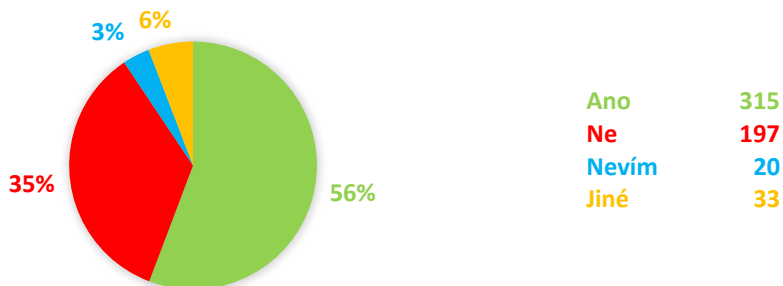

DOPRAVNÍ DOTAZNÍK - VÝSLEDKY

1. Souhlasíte s prosazovanou trasou obchvatu města vedoucí přes Libušino údolí a Lorenzovy sady?

2. Je vhodné zachovat kruhový objezd na křižovatce ulic Velkomeziříčská-Brněnská-Cyrilometodějská?