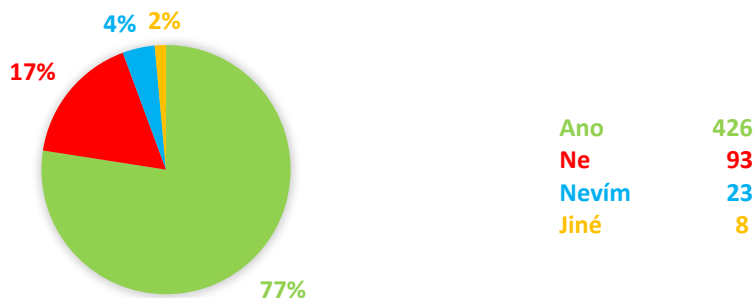

3. Uvítali byste kruhový objezd na křižovatce Hrotovická-Spojovací?