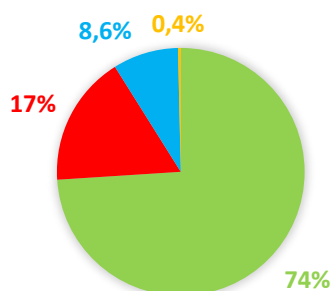

7. Uvítali byste úpravu jízdních pruhů na průtahu města?

Ano	415
Ne	96
Nevím	48
Jiné	2