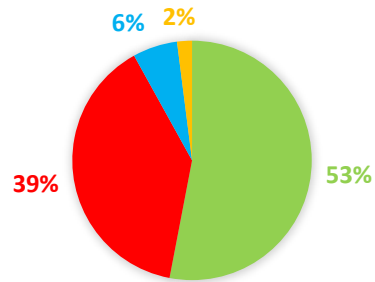

17. Omezili byste průjezd osobních automobilů přes Karlovo náměstí?

Ano	210
Ne	281
Nevím	59
Jiné	11