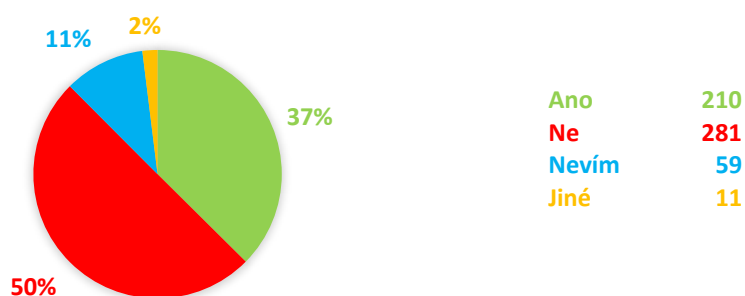

DOPRAVNÍ DOTAZNÍK - VÝSLEDKY

1. Souhlasíte s prosazovanou trasou obchvatu města vedoucí přes Libušino údolí a Lorenzovy sady?

2. Je vhodné zachovat kruhový objezd na křižovatce ulic Velkomeziříčská-Brněnská-Cyrilometodějská?