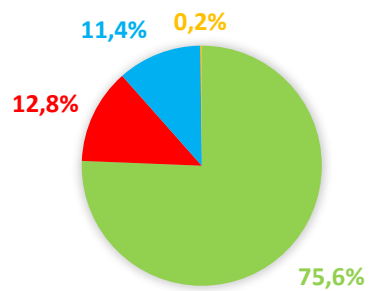

19. Uvítali byste vybudování parkovacího domu v ulici Otmarova?

Ano	413
Ne	70
Nevím	62
Jiné	1