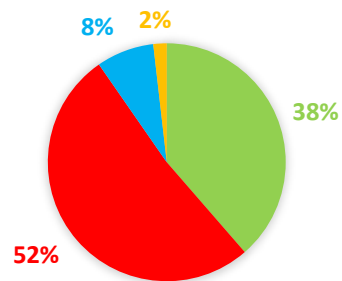

18. Snížili byste počet parkovacích míst na Karlově náměstí s ohledem na dostatečnou alternativu v centru města?

Ano	210
Ne	281
Nevím	59
Jiné	11