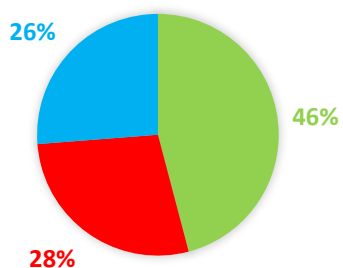

14. Souhlasili byste s vybudováním silniční komunikace mezi ulicemi Na Kopcích a Rafaelova?